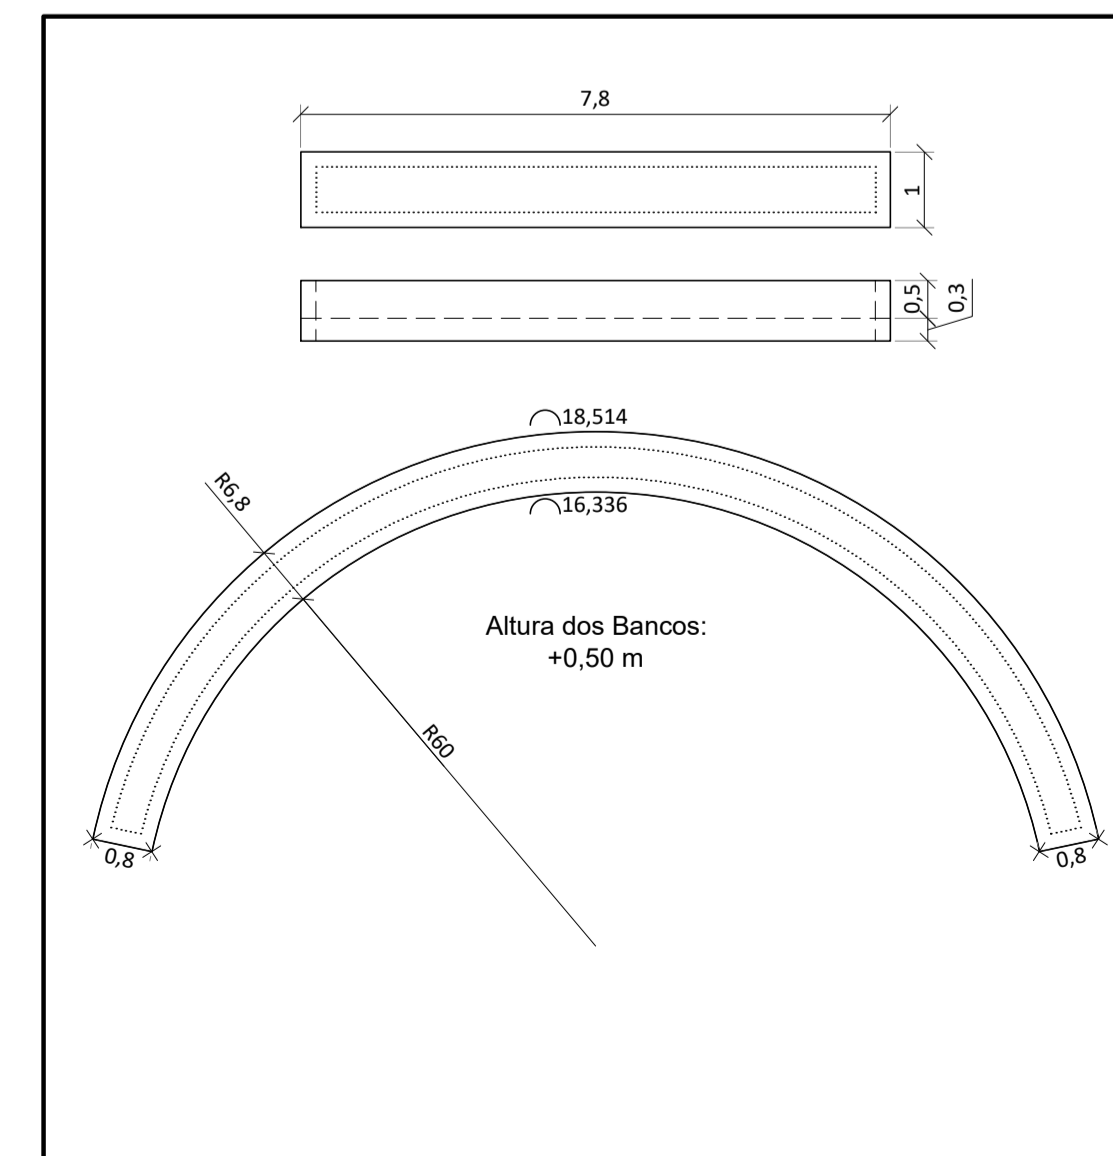

PLANTA BAIXA

OBRA:	LABORATÓRIOS		
PROPRIETÁRIO:	UniRV - UNIVERDIDADE DE RIO VERDE		
ENDEREÇO:	Fazenda Fontes do Saber, Campus Universitário zona urbana CEP 75901-970 – Rio Verde – GO		
PLANTA DE SITUAÇÃO: SEM ESCALA		DECLARO PARA TODOS OS FINS QUE: A APROVAÇÃO DESTES PROJETOS NÃO IMPLICA NO RECONHECIMENTO PELA PREFEITURA NO DIREITO DE PROPRI- EDADE E NEM NA EXATIDÃO DAS ME- DIDAS DO TERRENO.	
PROJETO:	PROJETO DE IMPLANTAÇÃO DA ÁREA DE CONVIVÊNCIA		
FASE DO PROJETO:	PROJETO BÁSICO	DISCIPLINA:	CALÇADAS E BANCOS
RESPONSÁVEL TÉCNICO:	FERNANDO LUIZ DE SOUZA PRADO Engenheiro Civil - M.Sc. Engenharia de Transportes CREA-RNP: 140.381.785-5	PROPRIETÁRIO:	UNIVERSIDADE DE RIO VERDE - UNIRV
DOCUMENTO:	UNIRV_LAB-PB-CON-0007		
ESCALA:	1:100	DATA:	06/04/2020
		FOLHA:	7/7
		REVISÃO:	R-00
APROVAÇÕES:			