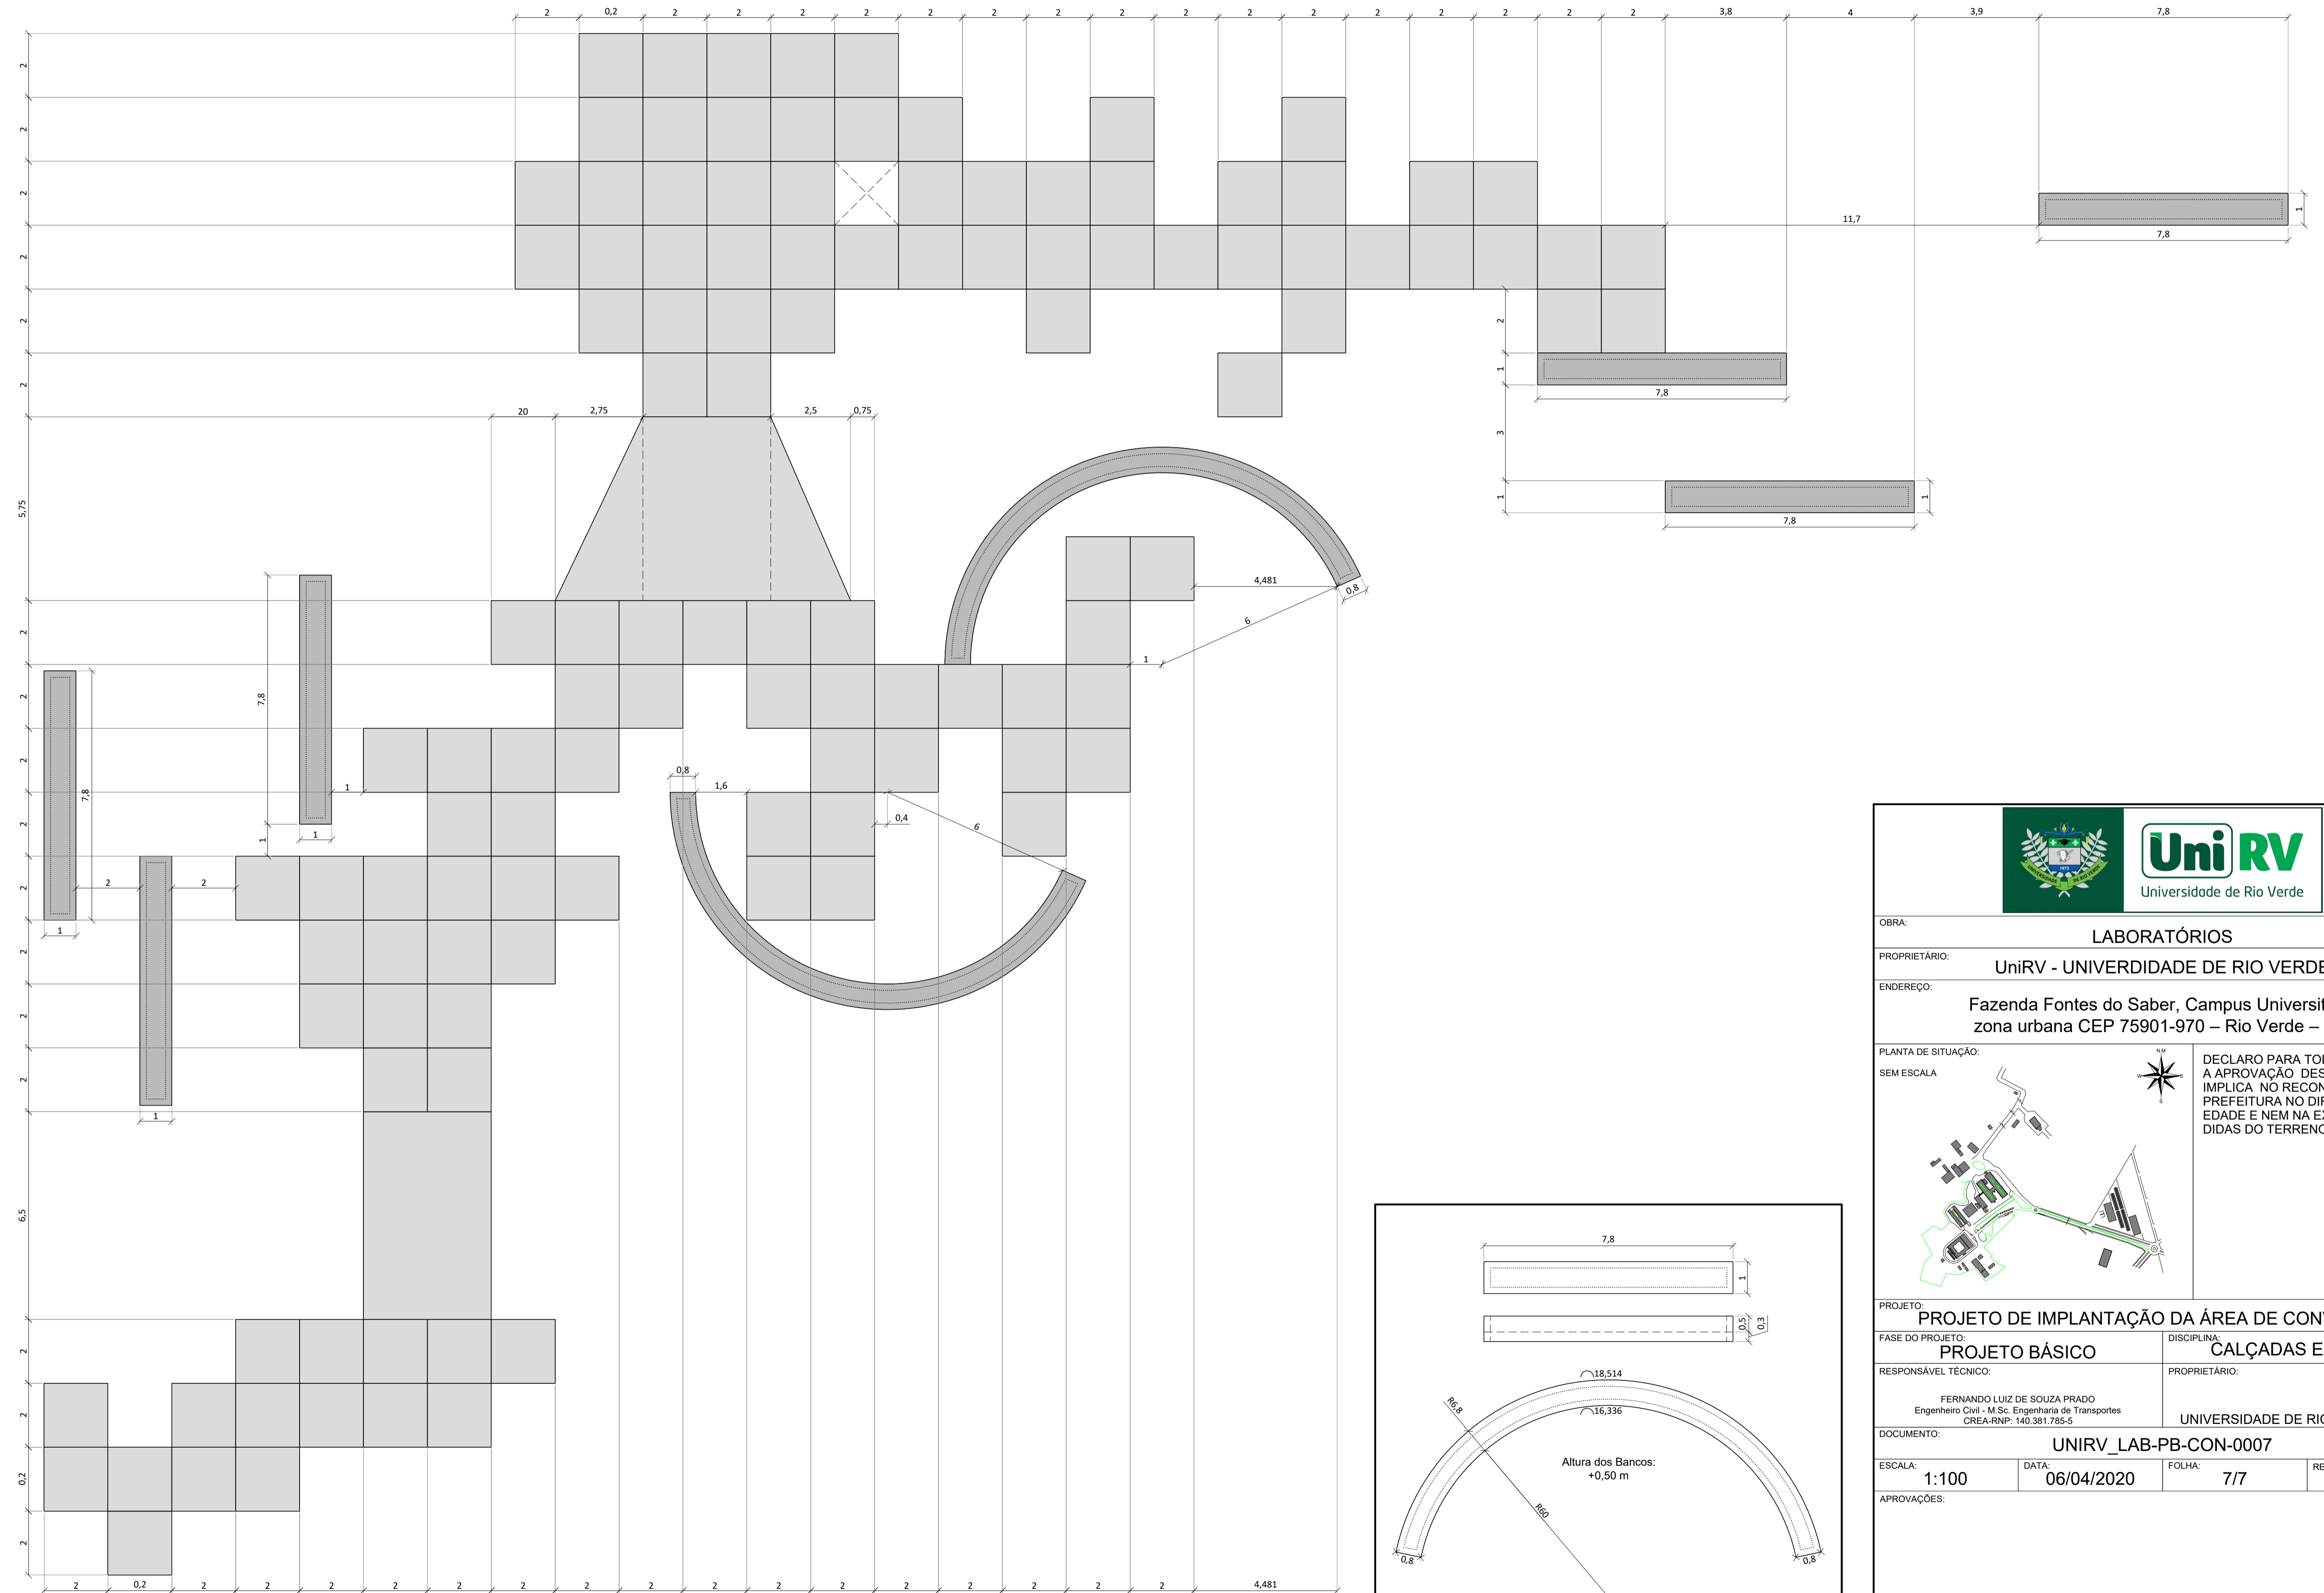

PLANTA BAIXA

OBRA:	LABORATÓRIOS		
PROPRIETÁRIO:	UniRV - UNIVERDIDADE DE RIO VERDE		
ENDEREÇO:	Fazenda Fontes do Saber, Campus Universitário zona urbana CEP 75901-970 – Rio Verde – GO		
PLANTA DE SITUAÇÃO: SEM ESCALA		DECLARO PARA TODOS OS FINS QUE: A APROVAÇÃO DESTES PROJETOS NÃO IMPLICA NO RECONHECIMENTO PELA PREFEITURA NO DIREITO DE PROPRI- EDADE E NEM NA EXATIDÃO DAS ME- DIDAS DO TERRENO.	
PROJETO:	PROJETO DE IMPLANTAÇÃO DA ÁREA DE CONVIVÊNCIA		
FASE DO PROJETO:	PROJETO BÁSICO	DISCIPLINA:	CALÇADAS E BANCOS
RESPONSÁVEL TÉCNICO:	FERNANDO LUIZ DE SOUZA PRADO Engenheiro Civil - M.Sc. Engenharia de Transportes CREA-RNP: 140.381.785-5	PROPRIETÁRIO:	UNIVERSIDADE DE RIO VERDE - UNIRV
DOCUMENTO:	UNIRV_LAB-PB-CON-0007		
ESCALA:	1:100	DATA:	06/04/2020
		FOLHA:	7/7
		REVISÃO:	R-00
APROVAÇÕES:			