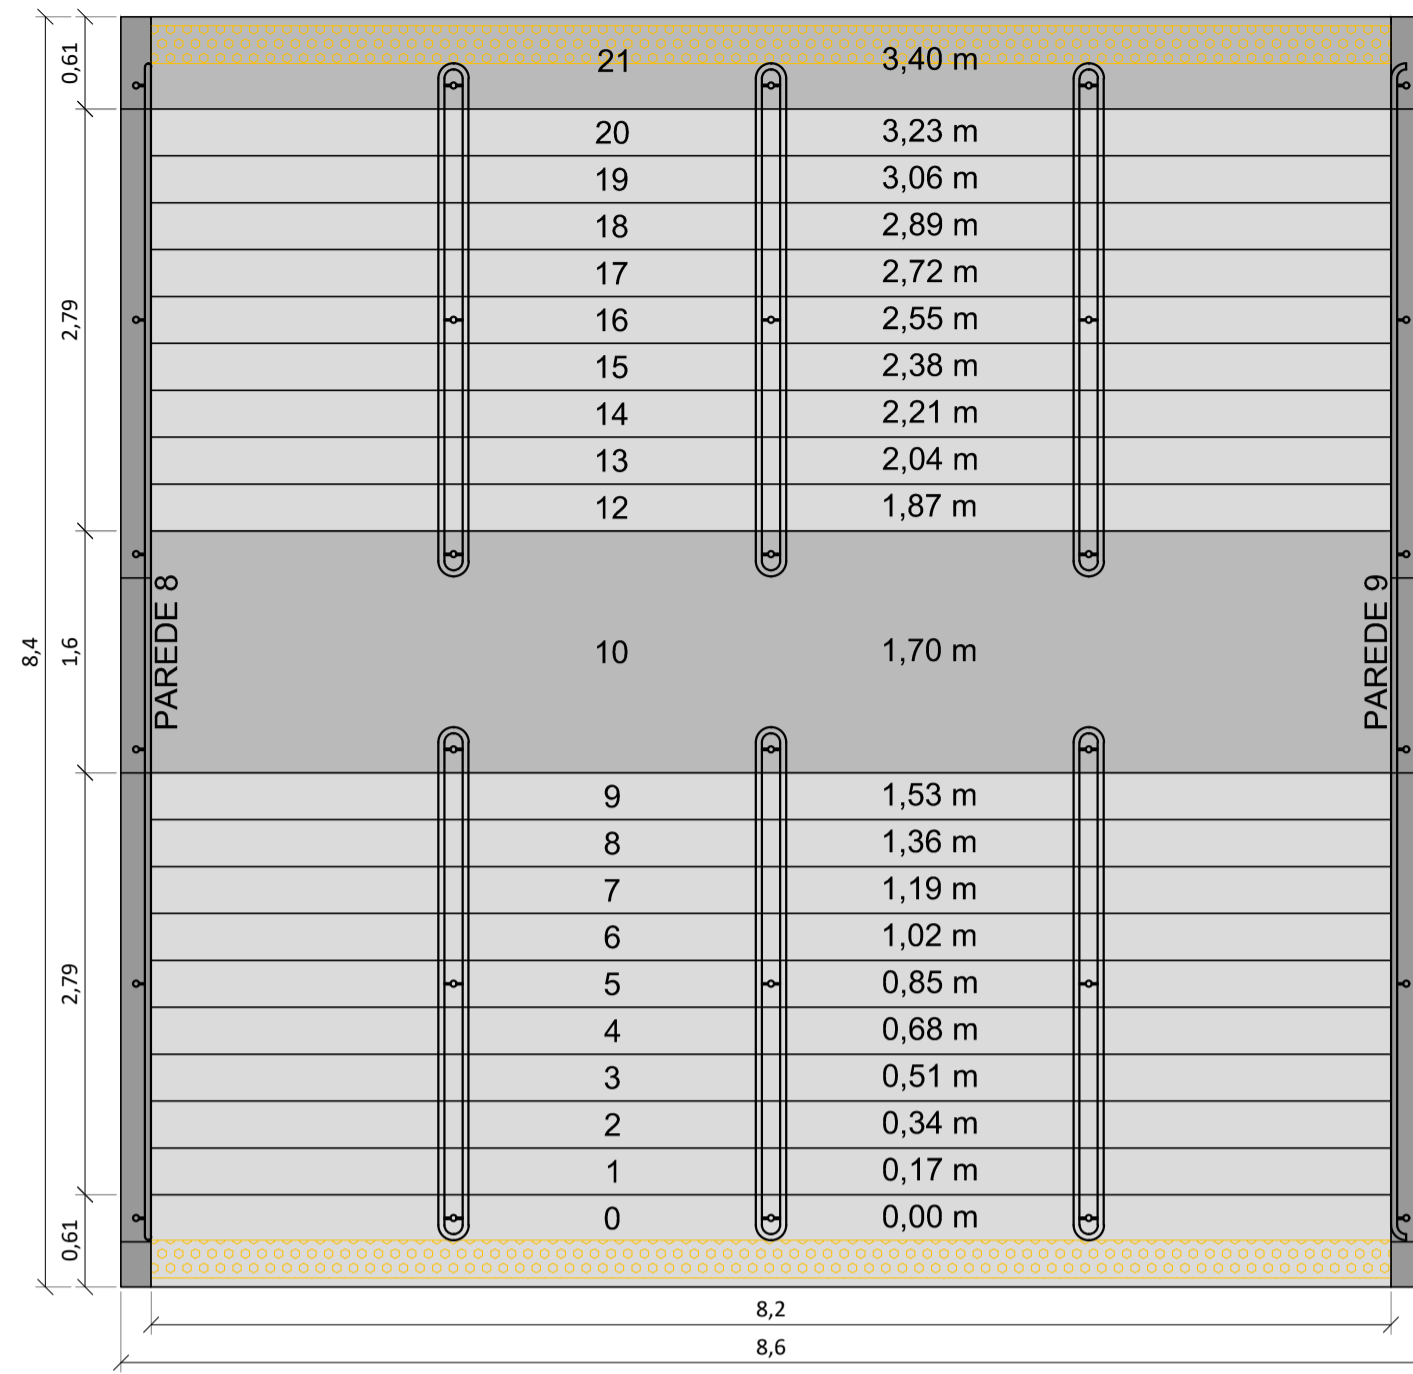

PLANTA BAIXA

PLANTA DE ELAVAÇÃO

PLANTA DE ELAVAÇÃO Guarda-Corpo

PLANTA DE ELAVAÇÃO

OBRA:	LABORATÓRIOS		
PROPRIETÁRIO:	UniRV - UNIVERDIDADE DE RIO VERDE		
ENDEREÇO:	Fazenda Fontes do Saber, Campus Universitário zona urbana CEP 75901-970 – Rio Verde – GO		
PLANTA DE SITUAÇÃO:		DECLARO PARA TODOS OS FINS QUE: A APROVAÇÃO DESTA PROJETO NÃO IMPLICA NO RECONHECIMENTO PELA PREFEITURA NO DIREITO DE PROPRI- EDADE E NEM NA EXATIDÃO DAS ME- DIDAS DO TERRENO.	
SEM ESCALA			
PROJETO:	PROJETO DE IMPLANTAÇÃO DA ÁREA DE CONVIVÊNCIA		
FASE DO PROJETO:	PROJETO BÁSICO	DISCIPLINA:	ESCALA
RESPONSÁVEL TÉCNICO:	FERNANDO LUIZ DE SOUZA PRADO Engenheiro Civil - M.Sc. Engenharia de Transportes CREA-RNP: 140.381.785-5	PROPRIETÁRIO:	UNIVERSIDADE DE RIO VERDE - UNIRV
DOCUMENTO:	UNIRV_LAB-PB-CON-0003		
ESCALA:	1:50	DATA:	06/04/2020
		FOLHA:	3/7
		REVISÃO:	R-00
APROVAÇÕES:			