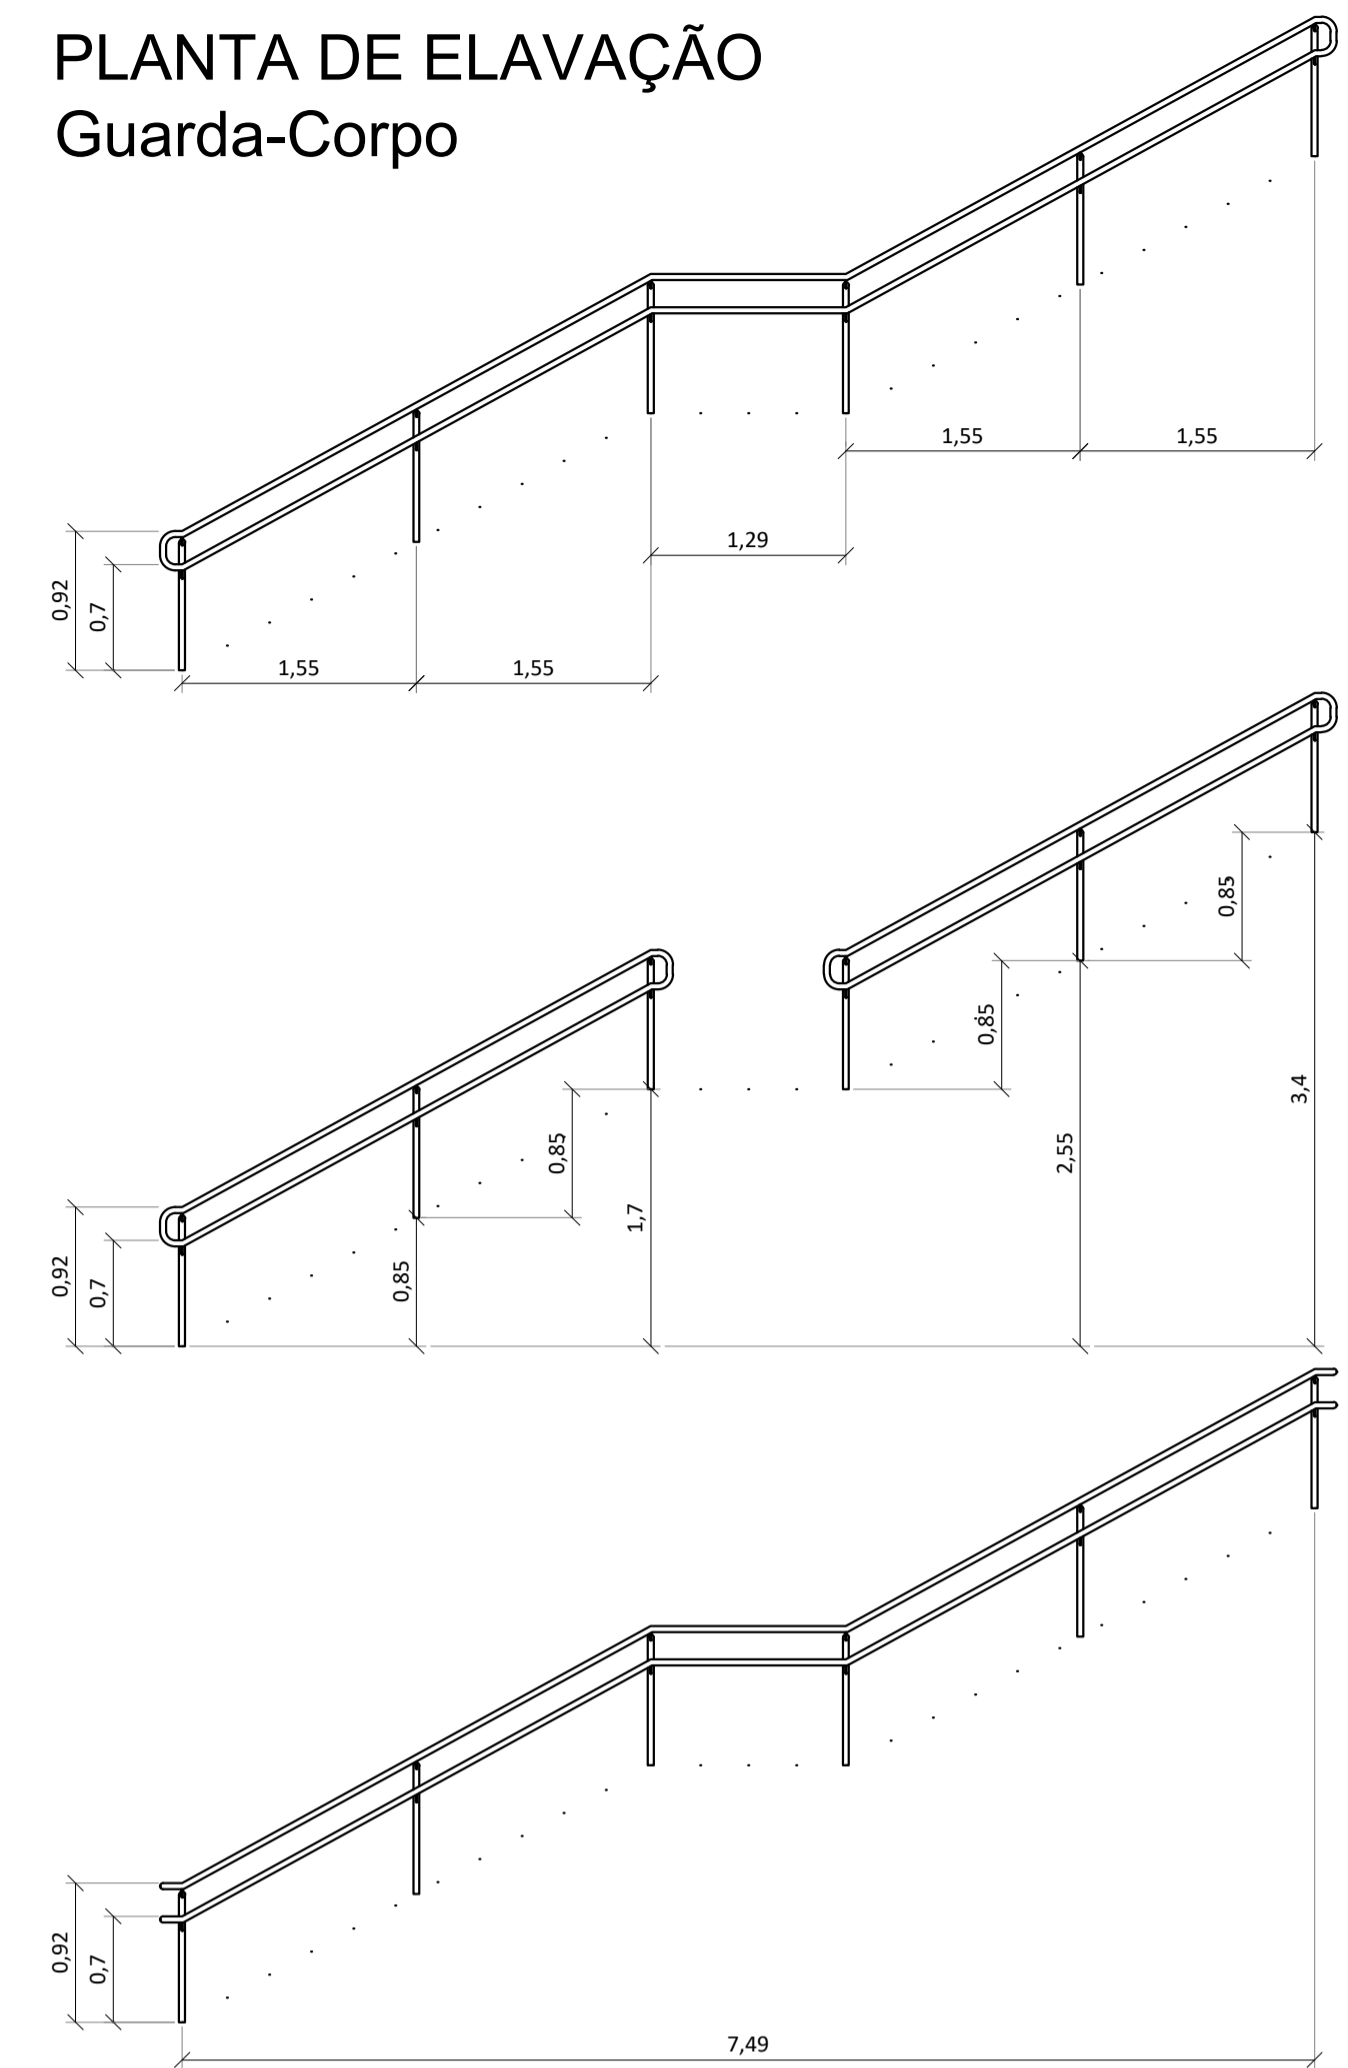

PLANTA BAIXA

PLANTA DE ELAVAÇÃO

PLANTA DE ELAVAÇÃO Guarda-Corpo

PLANTA DE ELAVAÇÃO

OBRA:	LABORATÓRIOS		
PROPRIETÁRIO:	UniRV - UNIVERDIDADE DE RIO VERDE		
ENDEREÇO:	Fazenda Fontes do Saber, Campus Universitário zona urbana CEP 75901-970 – Rio Verde – GO		
PLANTA DE SITUAÇÃO:		DECLARO PARA TODOS OS FINS QUE: A APROVAÇÃO DESTA PROJETO NÃO IMPLICA NO RECONHECIMENTO PELA PREFEITURA NO DIREITO DE PROPRI- EDADE E NEM NA EXATIDÃO DAS ME- DIDAS DO TERRENO.	
SEM ESCALA			
PROJETO:	PROJETO DE IMPLANTAÇÃO DA ÁREA DE CONVIVÊNCIA		
FASE DO PROJETO:	PROJETO BÁSICO	DISCIPLINA:	ESCALA
RESPONSÁVEL TÉCNICO:	FERNANDO LUIZ DE SOUZA PRADO Engenheiro Civil - M.Sc. Engenharia de Transportes CREA-RNP: 140.381.785-5	PROPRIETÁRIO:	UNIVERSIDADE DE RIO VERDE - UNIRV
DOCUMENTO:	UNIRV_LAB-PB-CON-0003		
ESCALA:	1:50	DATA:	06/04/2020
		FOLHA:	3/7
		REVISÃO:	R-00
APROVAÇÕES:			