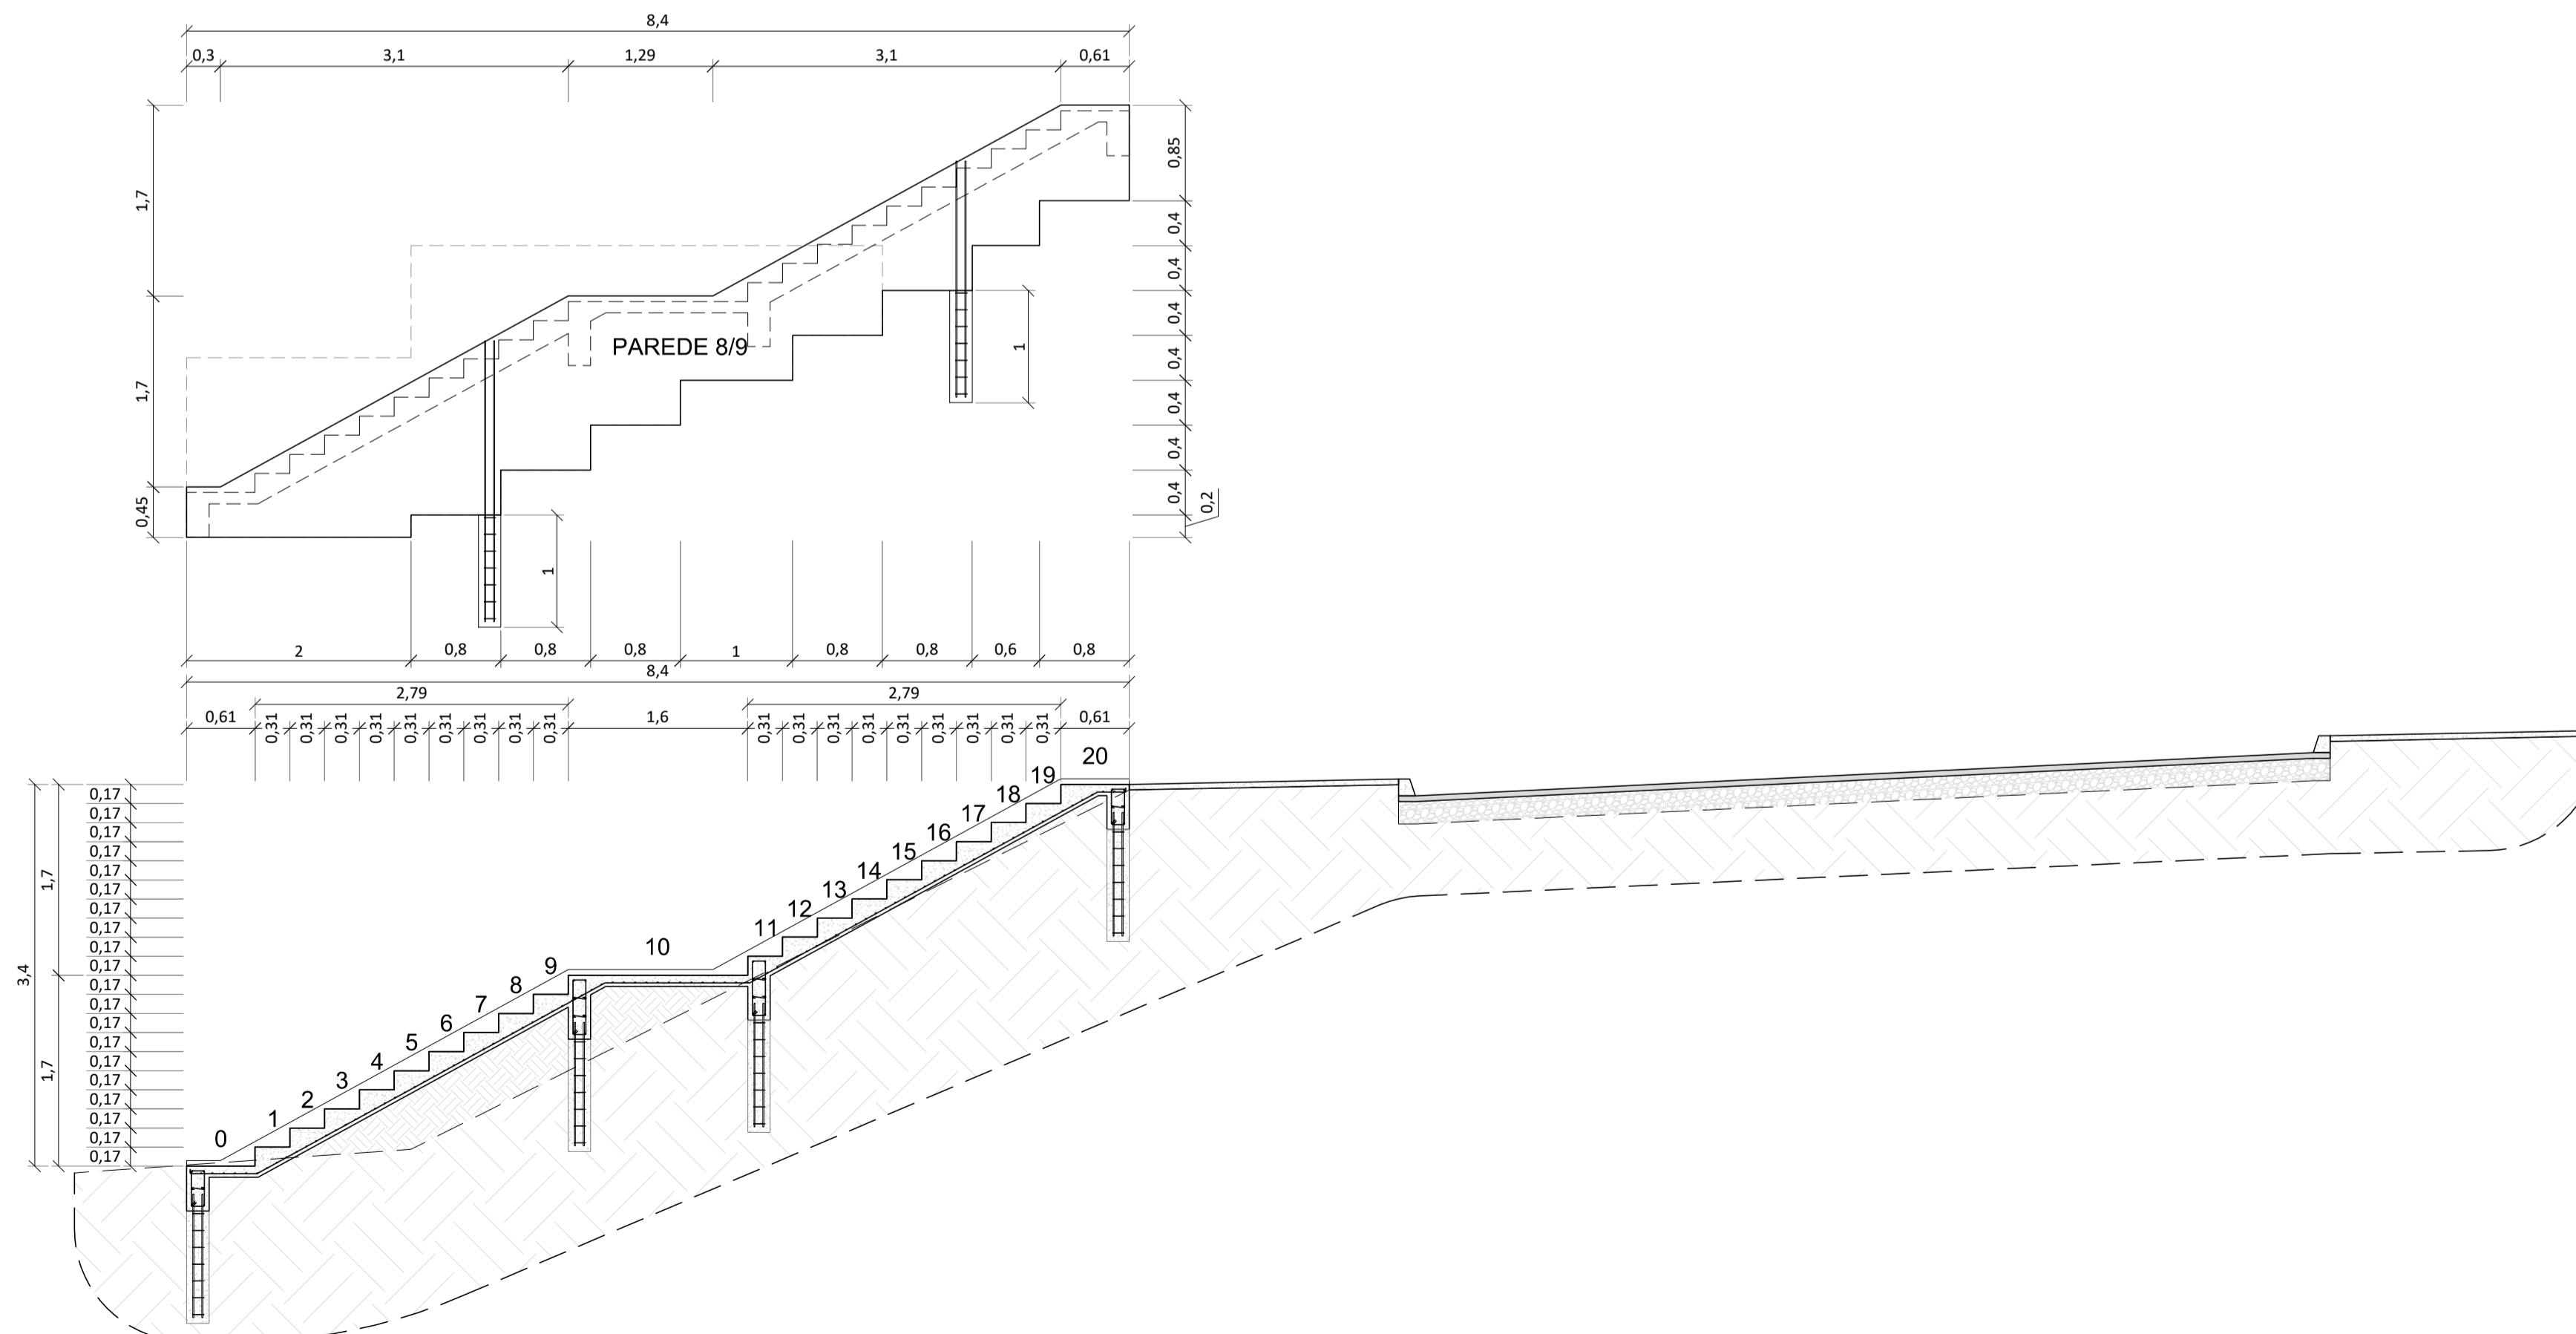

PLANTA BAIXA

PLANTA DE ELAVAÇÃO

PLANTA DE ELAVAÇÃO Guarda-Corpo

PLANTA DE ELAVAÇÃO

OBRA:	LABORATÓRIOS		
PROPRIETÁRIO:	UniRV - UNIVERDIDADE DE RIO VERDE		
ENDEREÇO:	Fazenda Fontes do Saber, Campus Universitário zona urbana CEP 75901-970 – Rio Verde – GO		
PLANTA DE SITUAÇÃO:		DECLARO PARA TODOS OS FINS QUE: A APROVAÇÃO DESTA PROJETO NÃO IMPLICA NO RECONHECIMENTO PELA PREFEITURA NO DIREITO DE PROPRI- EDADE E NEM NA EXATIDÃO DAS ME- DIDAS DO TERRENO.	
SEM ESCALA			
PROJETO:	PROJETO DE IMPLANTAÇÃO DA ÁREA DE CONVIVÊNCIA		
FASE DO PROJETO:	PROJETO BÁSICO	DISCIPLINA:	ESCALA
RESPONSÁVEL TÉCNICO:	FERNANDO LUIZ DE SOUZA PRADO Engenheiro Civil - M.Sc. Engenharia de Transportes CREA-RNP: 140.381.785-5	PROPRIETÁRIO:	UNIVERSIDADE DE RIO VERDE - UNIRV
DOCUMENTO:	UNIRV_LAB-PB-CON-0003		
ESCALA:	1:50	DATA:	06/04/2020
		FOLHA:	3/7
		REVISÃO:	R-00
APROVAÇÕES:			