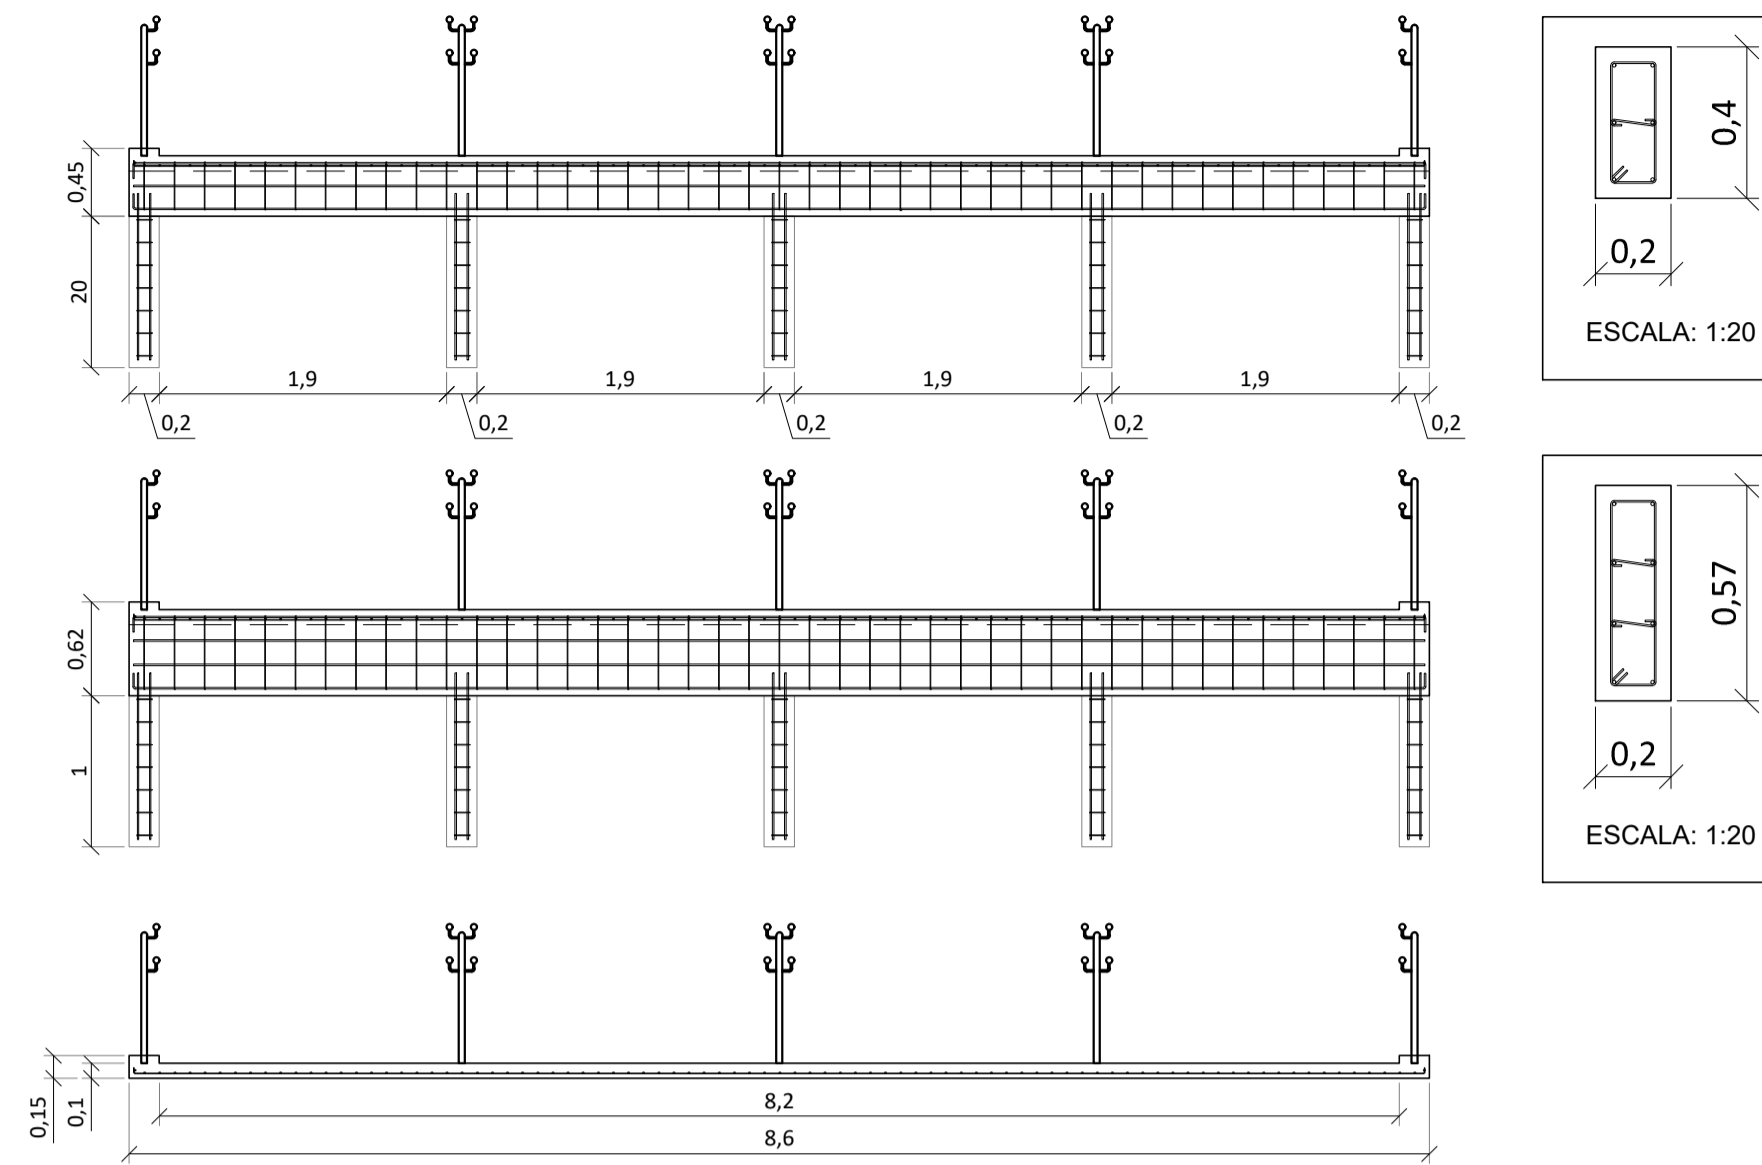

PLANTA BAIXA

PLANTA DE ELAVAÇÃO

PLANTA DE ELAVAÇÃO Guarda-Corpo

PLANTA DE ELAVAÇÃO

OBRA:	LABORATÓRIOS		
PROPRIETÁRIO:	UniRV - UNIVERDIDADE DE RIO VERDE		
ENDEREÇO:	Fazenda Fontes do Saber, Campus Universitário zona urbana CEP 75901-970 – Rio Verde – GO		
PLANTA DE SITUAÇÃO:		DECLARO PARA TODOS OS FINS QUE: A APROVAÇÃO DESTA PROJETO NÃO IMPLICA NO RECONHECIMENTO PELA PREFEITURA NO DIREITO DE PROPRI- EDADE E NEM NA EXATIDÃO DAS ME- DIDAS DO TERRENO.	
SEM ESCALA			
PROJETO:	PROJETO DE IMPLANTAÇÃO DA ÁREA DE CONVIVÊNCIA		
FASE DO PROJETO:	PROJETO BÁSICO	DISCIPLINA:	ESCALA
RESPONSÁVEL TÉCNICO:	FERNANDO LUIZ DE SOUZA PRADO Engenheiro Civil - M.Sc. Engenharia de Transportes CREA-RNP: 140.381.785-5	PROPRIETÁRIO:	UNIVERSIDADE DE RIO VERDE - UNIRV
DOCUMENTO:	UNIRV_LAB-PB-CON-0003		
ESCALA:	1:50	DATA:	06/04/2020
		FOLHA:	3/7
		REVISÃO:	R-00
APROVAÇÕES:			