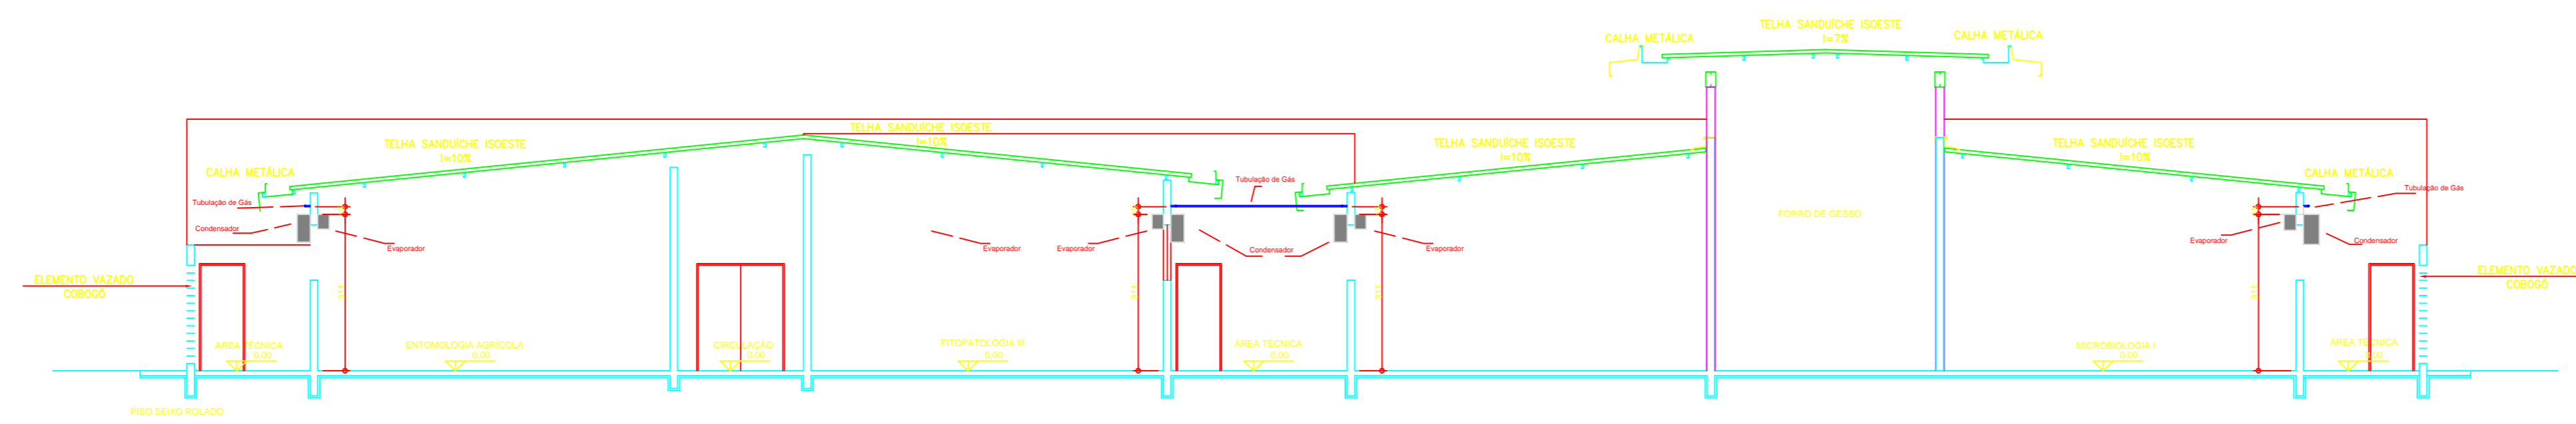

1 PLANTA LABORATÓRIOS
Esc. 1:100

2 CORTE TRANSVERSAL AA'
Esc. 1:100

OBRA: LABORATÓRIOS			
PROP.: UNIRV - UNIVERSIDADE DE RIO VERDE			
PROJETO: Locação de Ar Condicionado			
ENDEREÇO: Fazenda Fontes do Saber, Campus Universitário, zona urbana CEP 75901-970 - Rio Verde - GO			
SITUAÇÃO: SEM ESCALA		RESUMO: Eng. Wellington Anderson Inácio DATA: novembro/2019 SUPERV. DE ESTÁGIOS: Anderson Inácio	
		DECLARO PARA TODOS OS FINS QUE A APROVAÇÃO DESTA PROPOSTA IMPLICA NO RECONHECIMENTO PELA PREFEITURA NO DIREITO DE PROPRIEDADE E SEM A EXISTÊNCIA DAS MEDIDAS DO TERRENO.	
PROPRIETÁRIO: CNPJ: 01.815.216/0001-78	UNIRV - UNIVERSIDADE DE RIO VERDE	ÁREAS	M ²
PROJETO E ART:	DANIEL FERNANDO DA SILVA UNIRV - UNIVERSIDADE DE RIO VERDE ENGENHEIRO MECÂNICO - CREA 31704-D-GO	LABORATÓRIOS A CONSTRUIR	
CONTÉM: PLANTA BAIXA VISTA - LOCAÇÃO DE AR CONDICIONADO LABORATÓRIOS UNIRV		ESCALA: INDICADAS	FOLHA: 1/1
APROVAÇÃO: ASSUNTO:			